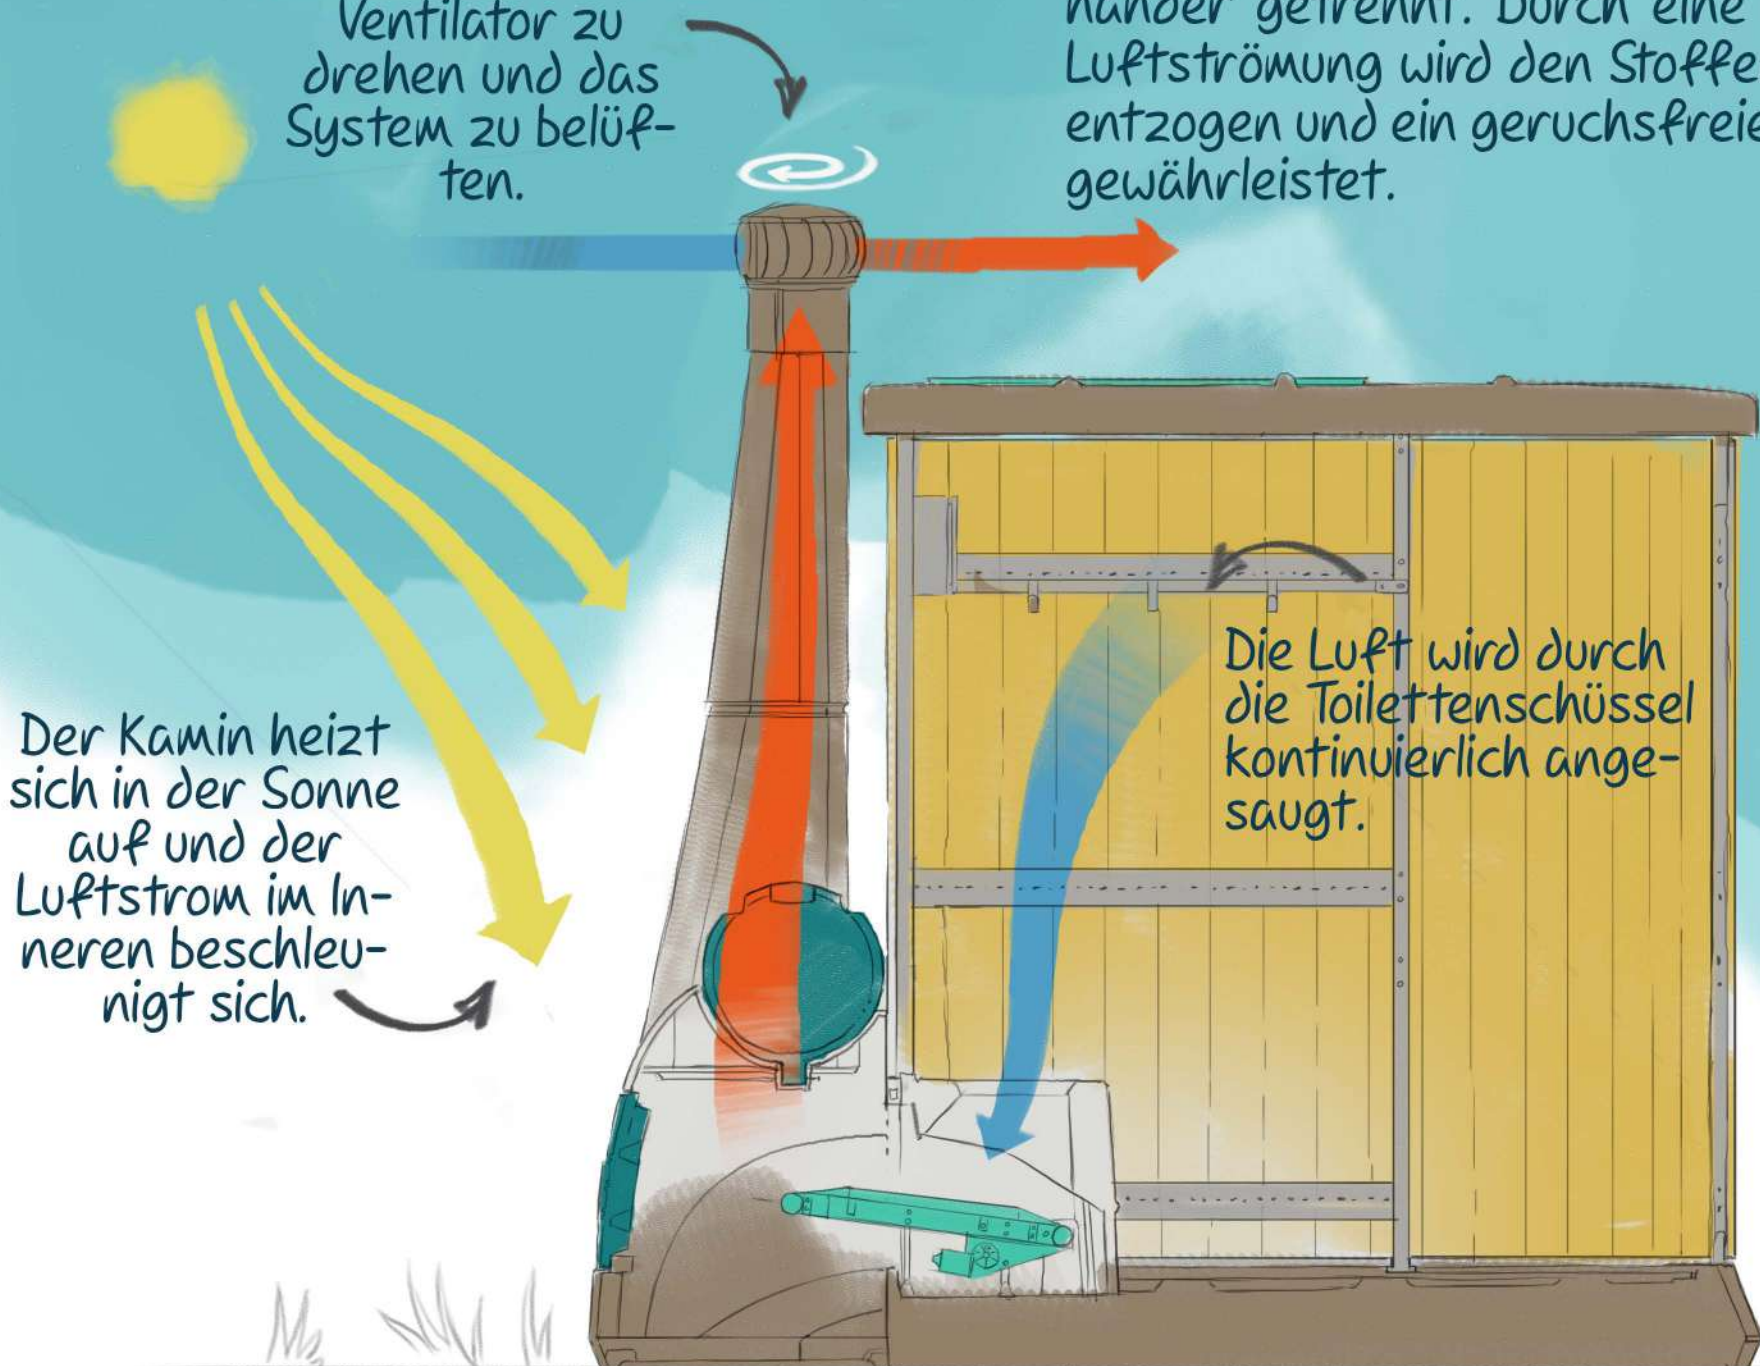

DER BUMPER

Der Bumper, eine mobile Trockentoilette, wird vollständig aus recycelbaren oder recycelten Materialien hergestellt und ist eine Weltneuheit.

Wie es funktioniert

Eine leichte Brise reicht aus, um den Ventilator zu drehen und das System zu belüften.

In der Anlage werden Flüssigkeiten und Feststoffe durch ein Förderband voneinander getrennt. Durch eine komplexe Luftströmung wird den Stoffen Wasser entzogen und ein geruchsfreier Betrieb gewährleistet.

Der Kamin heizt sich in der Sonne auf und der Luftstrom im Inneren beschleunigt sich.

Die Luft wird durch die Toilettenschüssel kontinuierlich angesaugt.

Ein intelligentes, umweltfreundliches und robustes Design.