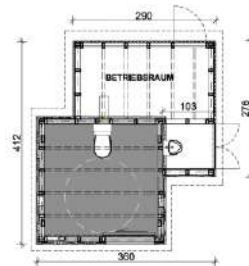

KUBUS

BARRIEREFREI NACH DIN
& URINAL

KUBUS

Die **Kabine KUBUS** besticht durch ihre Ästhetik, ihre großzügigen Innenflächen und ihre hochwertige wie auch robuste Bauweise. Sie besteht aus einem barrierefreien Toilettenraum und einem Betriebsraum. Sie ist mit dem ECODOMEO-Toilettensystem ausgestattet und damit eine nutzerfreundliche, wartungsarme & zugleich nachhaltige Lösung für öffentliche Plätze.

ABMESSUNGEN 360 x 420 x 240 cm (Breite x Tiefe x Höhe)

- MERKMALE**
- Konform zu DIN 18040-1&3 zu barrierefreien Sanitärräumen (mit entsprechenden Optionen)
 - Betriebsraum (zur Sammlung der Feststoffe und Zugang zum System)
 - Schiebetür mit 90 cm lichter Breite
 - Kleine Lichtöffnungen aus recyceltem türkisfarbenen Milchglas
 - Dachluke für mehr Lichteinfall
 - Flachdach aus Zinkblech mit Speiern und Unterdach
 - Boden aus Beton (bauseitig bereitzustellen)

- MATERIAL**
- **Struktur und Träger** aus massiver Lärche und Kiefer (aus Hessen)
 - **Außenverkleidung** aus unterschiedlichen massiven Lärchenholzprofilen
 - **Innenverkleidung:**
 - Wand hinter dem Toilettensitz aus Dreischichtplatte 19 mm, behandelt
 - Restliche Wände wahlweise mit sichtbaren Balken, Dreischichtplatten, Hanitplatten oder Edelstahlvertäfelung