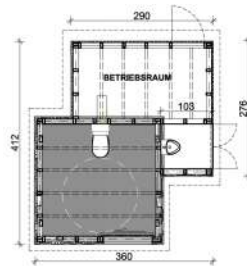

KUBUS

BARRIEREFREI NACH DIN
& URINAL