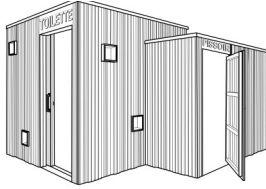

KUBUS

BARRIEREFREI NACH DIN
& URINAL

KUBUS

Die **Kabine KUBUS** besticht durch ihre Ästhetik, ihren großzügigen Innenraum und ihre hochwertige wie auch robuste Bauweise. Sie besteht aus einem barrierefreien Toilettenraum und einem Kompost- und Betriebsraum. Mit dem ECODOMEO-Toilettensystem ausgestattet ist sie eine nutzerfreundliche, wartungsarme & nachhaltige Lösung für öffentliche Plätze.

ABMESSUNGEN ca. 360 x 420 x 250 cm (Breite x Tiefe x Höhe) - Grundfläche

- MERKMALE**
- Konform zu **DIN 18040-1&3** zu barrierefreien Sanitärräumen (außer Notruf)
 - **Kompost- und Betriebsraum** (zur Sammlung der Feststoffe und Zugang zum System)
 - **Schiebetür** mit 90 cm lichter Breite
 - Kleine **Lichtöffnungen** aus recyceltem türkisfarbenen Milchglas
 - **Wurzelfestes Unterdach** mit Attikaabdeckung Zinkblech und Notüberläufen
 - **Boden aus Beton** (bauseitig bereitzustellen)

- MATERIAL**
- **Träger** aus massivem Holz
 - **Fassadenprofil** vertikal (Nut und Feder) mit unterschiedlichen Profilen aus massivem Holz
 - **Innenverkleidung:**
 - Standard: Wand hinter Toilettensitz aus Dreischichtplatte 19 mm, behandelt
 - Restliche Wände wahlweise mit sichtbaren Balken, Dreischichtplatten, Hanitplatten, Edelstahlvertäfelung oder einem Mix

- AUSSTATTUNG**
- **Toilettensystem ECODOMEO** mit Förderband und zur Trennung von Urin und Feststoffen. Wahlweise mechanisch mit Fußpedal & Handhebel oder elektrisch per Knopfdruck.
 - **2 wählbare Sitzmodelle:** Neodyme mit Deckel oder Tentale
 - **Drehschloss** mit Rot/Grün-Zeichen und Notfallöffnungsmöglichkeit von Außen
 - **2 Stützklappgriffe** aus Edelstahl, innen
 - **Anleitung zur Nutzung** der Toilette
 - **Erdtank** zur Urinsammlung mit Überlaufwächter (Erdarbeiten kundenseitig)
 - **Solaranlage** für Ventilator im Betriebsraum
 - **Wandeinbaulösung für Sanitäraustattung:** für Toilettenpapier, Handgel und Müllbehälter im Toilettenraum oder Hock-Urinal; für Handgel im Urinalraum