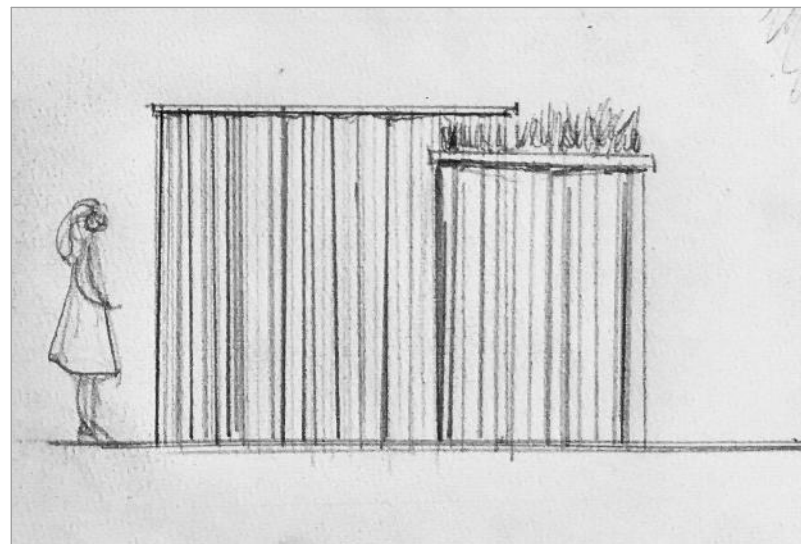

Entwurfsskizze ohne Maßstab

Grundriss ohne Maßstab

Fassadenskizze ohne Maßstab

unregelmäßige vertikale Fassade im Schnitt

3D Modell ohne Maßstab

ALLE MAßE IN ZENTIMETER

nowato GmbH
Melemstrasse 5
60322 Frankfurt a. M.

nowato
no water toilets

A-1

Toilette "KUBUS" Barrierefrei

AB-02, 0., AB-03 Skizzen, Grundriss (10), 3D

| Maßstab | Blattgröße | Datum |
|-------------------------|------------|------------|
| 1:211,11, 1:50, 1:93,79 | 420*297 A3 | 17.06.2020 |