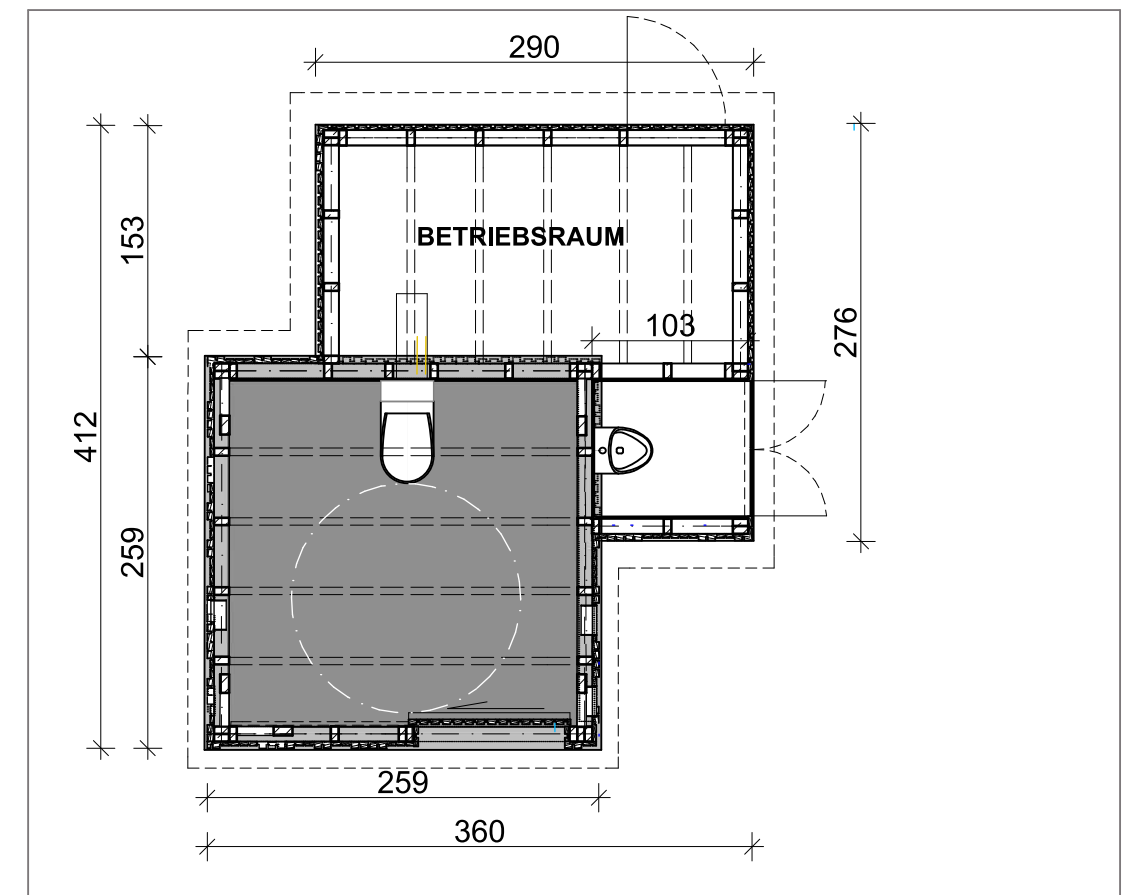

Entwurfsskizze ohne Maßstab

Grundriss ohne Maßstab

Fassadenskizze ohne Maßstab

unregelmäßige vertikale Fassade im Schnitt

3D Modell ohne Maßstab

ALLE MAßE IN ZENTIMETER

nowato GmbH
Melemstrasse 5
60322 Frankfurt a. M.

nowato
no water toilets

A-1

Toilette "KUBUS" Barrierefrei

AB-02, 0., AB-03 Skizzen, Grundriss (10), 3D

| Maßstab | Blattgröße | Datum |
|-------------------------|------------|------------|
| 1:211,11, 1:50, 1:93,79 | 420*297 A3 | 17.06.2020 |